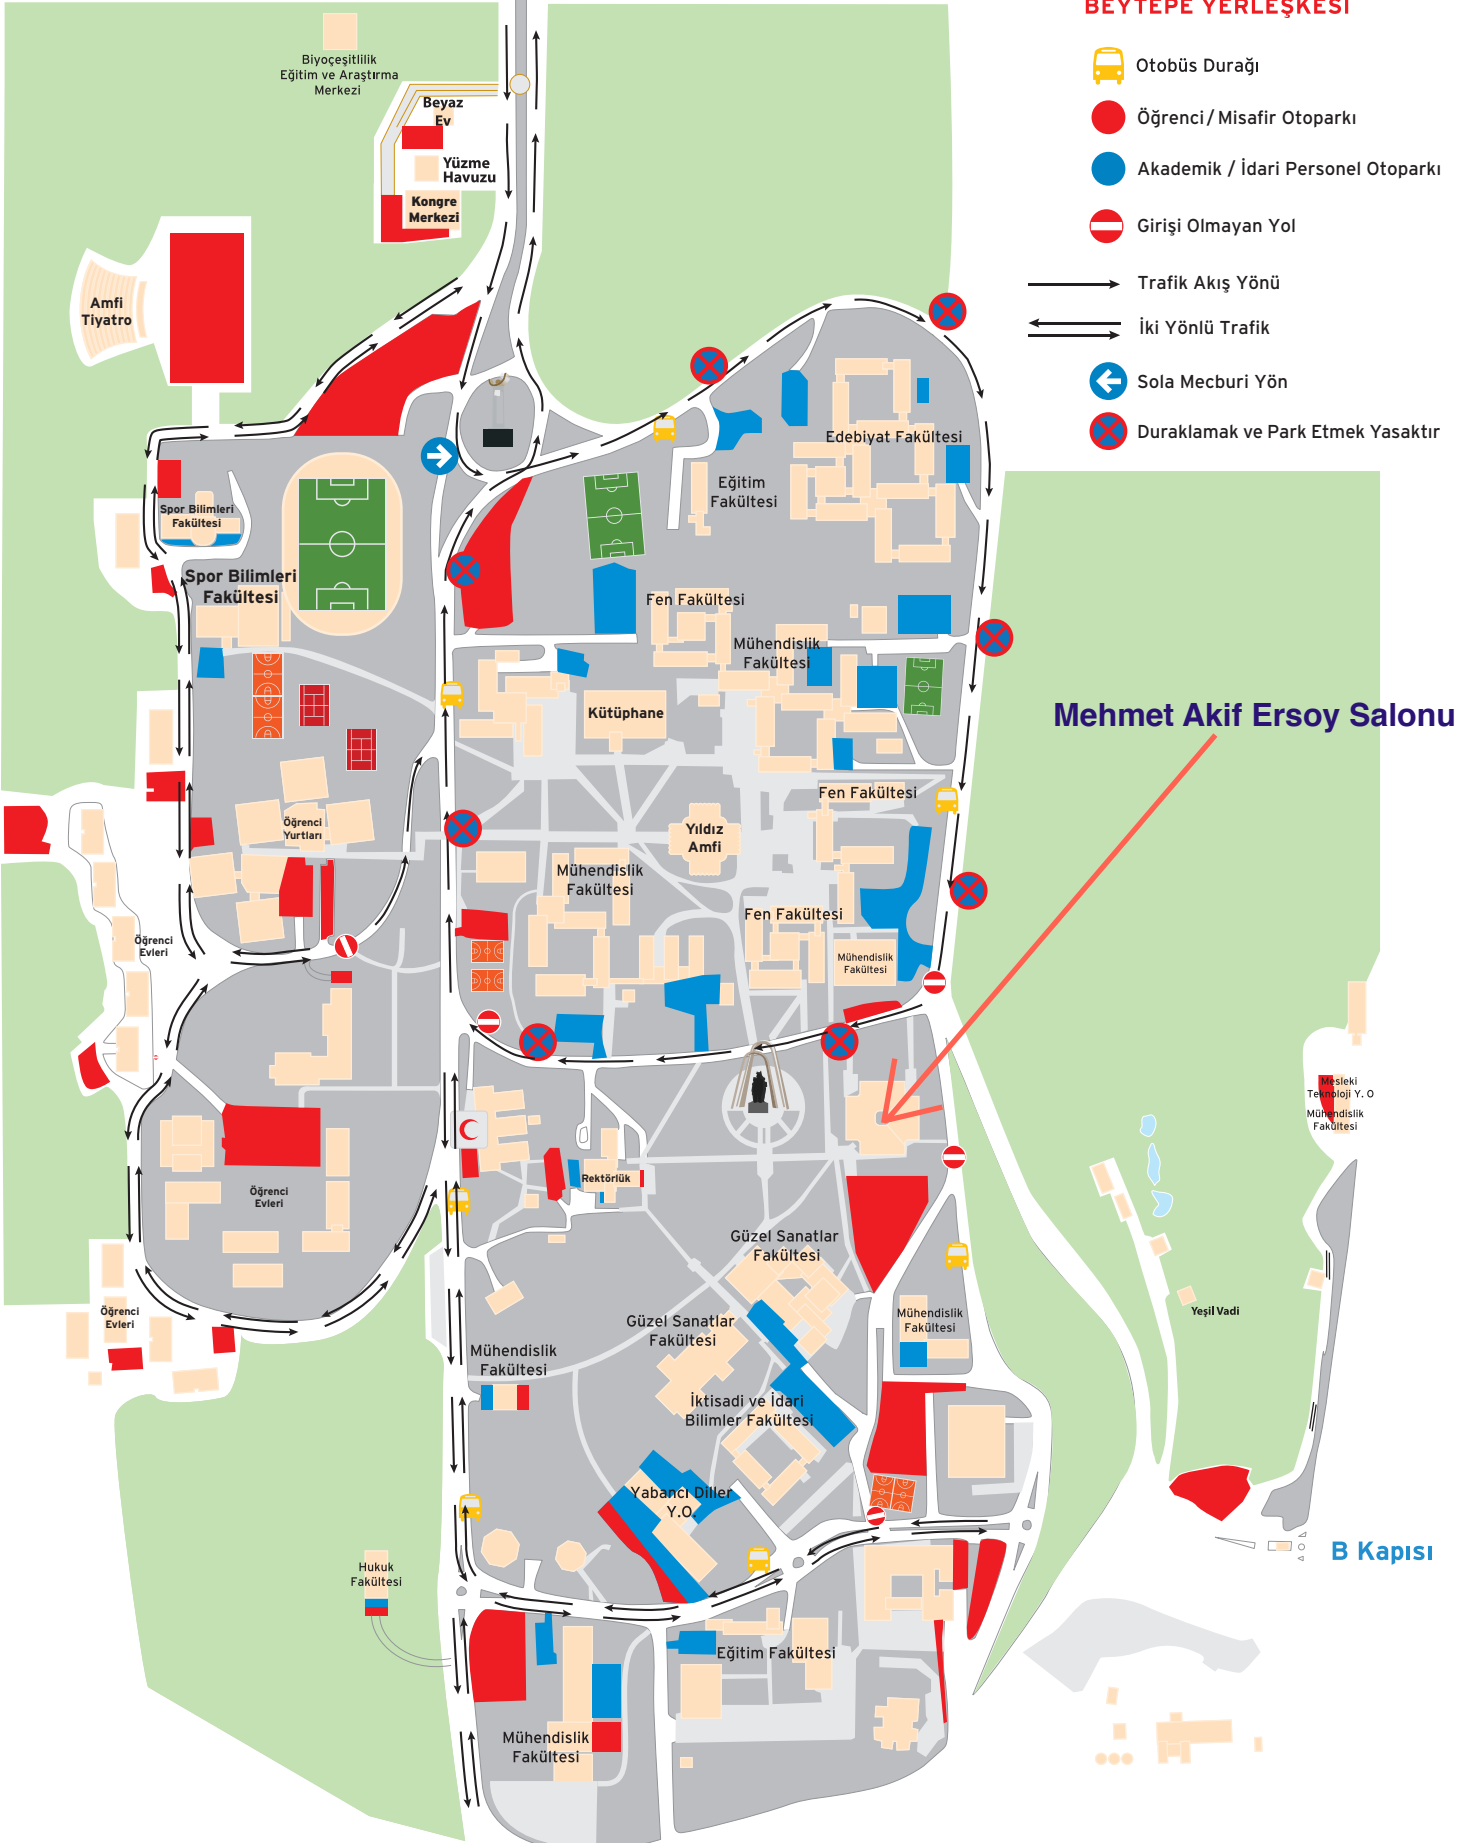

Şehir Merkezi
Ana Giriş Kapısı

HACETTEPE ÜNİVERSİTESİ
BEYTEPE YERLEŞKESİ

-  Otobüs Durağı
-  Öğrenci / Misafir Otoparkı
-  Akademik / İdari Personel Otoparkı
-  Girişi Olmayan Yol
-  Trafik Akış Yönü
-  İki Yönlü Trafik
-  Sola Mecburi Yön
-  Duraklamak ve Park Etmek Yasaktır

Mehmet Akif Ersoy Salonu

B Kapısı